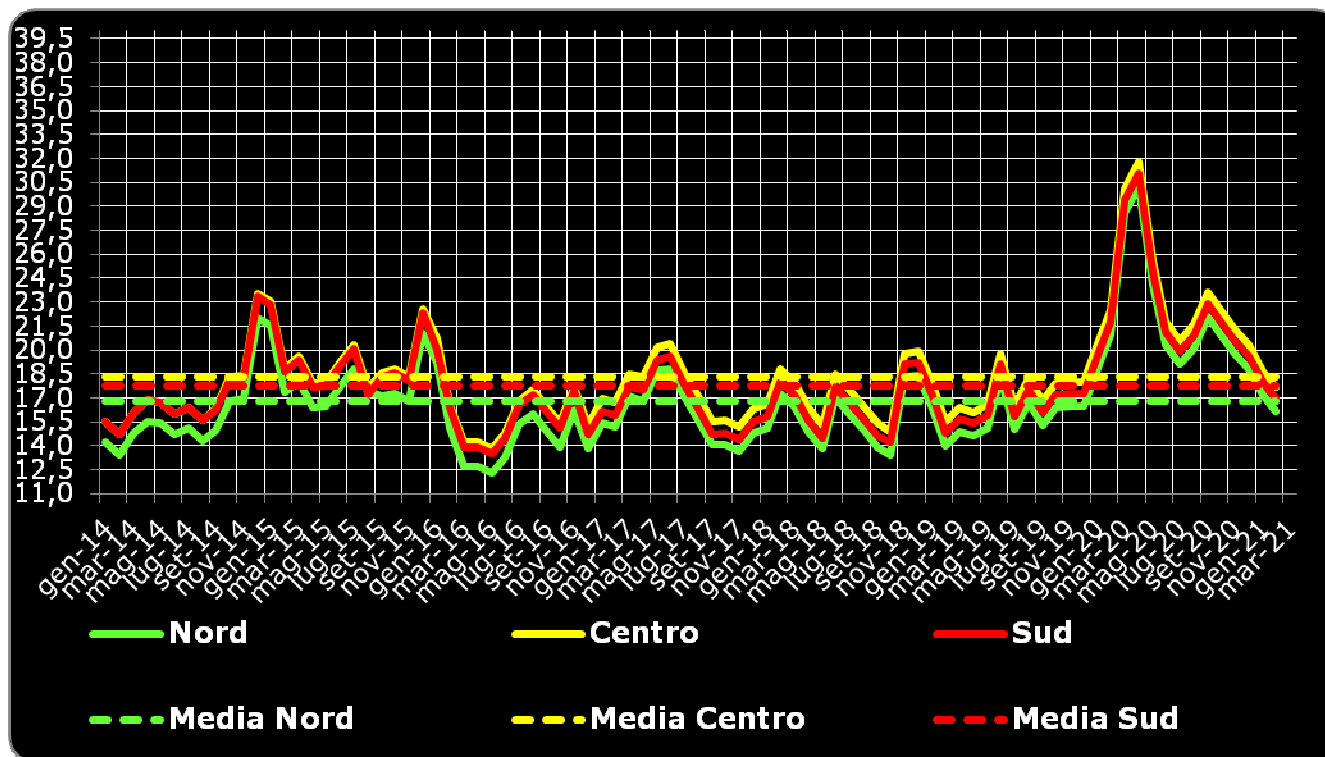

DIFFERENZIALE PREZZI SELF RETE SU EXTRARETE – 2014-2021 MEDIE MENSILI PER AREE – Elaborazione fonte QUOTIDIANO ENERGIA GASOLIO eurocent/litro – GRAFICO