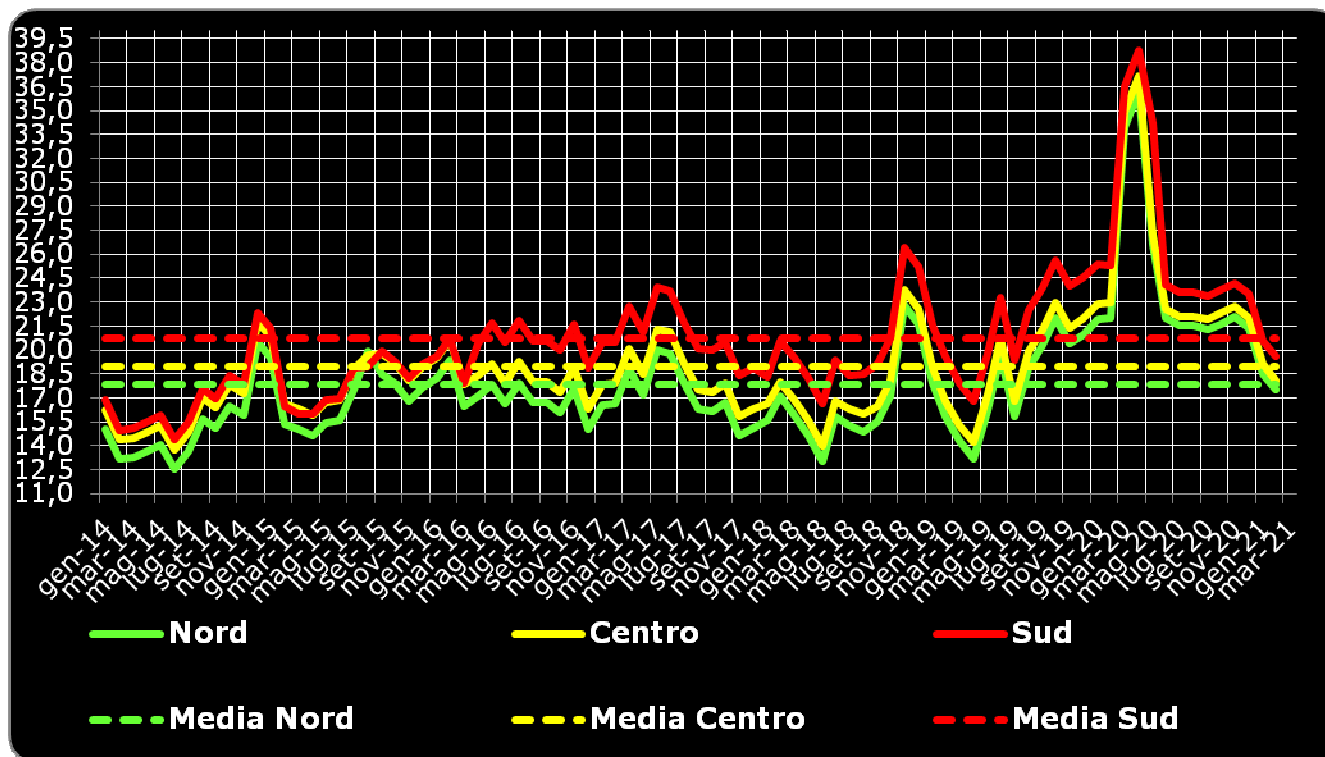

DIFFERENZIALE PREZZI SELF RETE SU EXTRARETE – 2014-2021 MEDIE MENSILI PER AREE – Elaborazione fonte QUOTIDIANO ENERGIA BENZINA eurocent/litro – GRAFICO