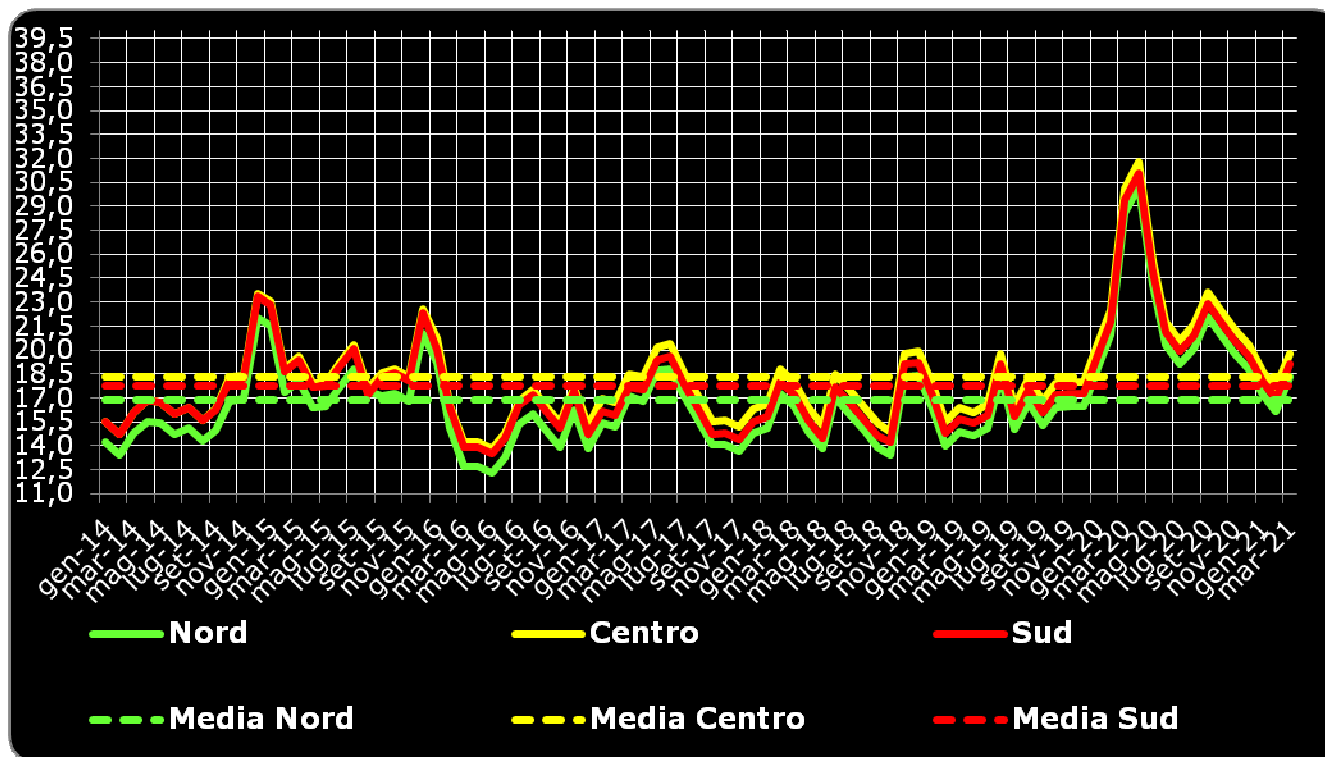

DIFFERENZIALE PREZZI SELF RETE SU EXTRARETE – 2014-2021 MEDIE MENSILI PER AREE – Elaborazione fonte QUOTIDIANO ENERGIA GASOLIO eurocent/litro – GRAFICO