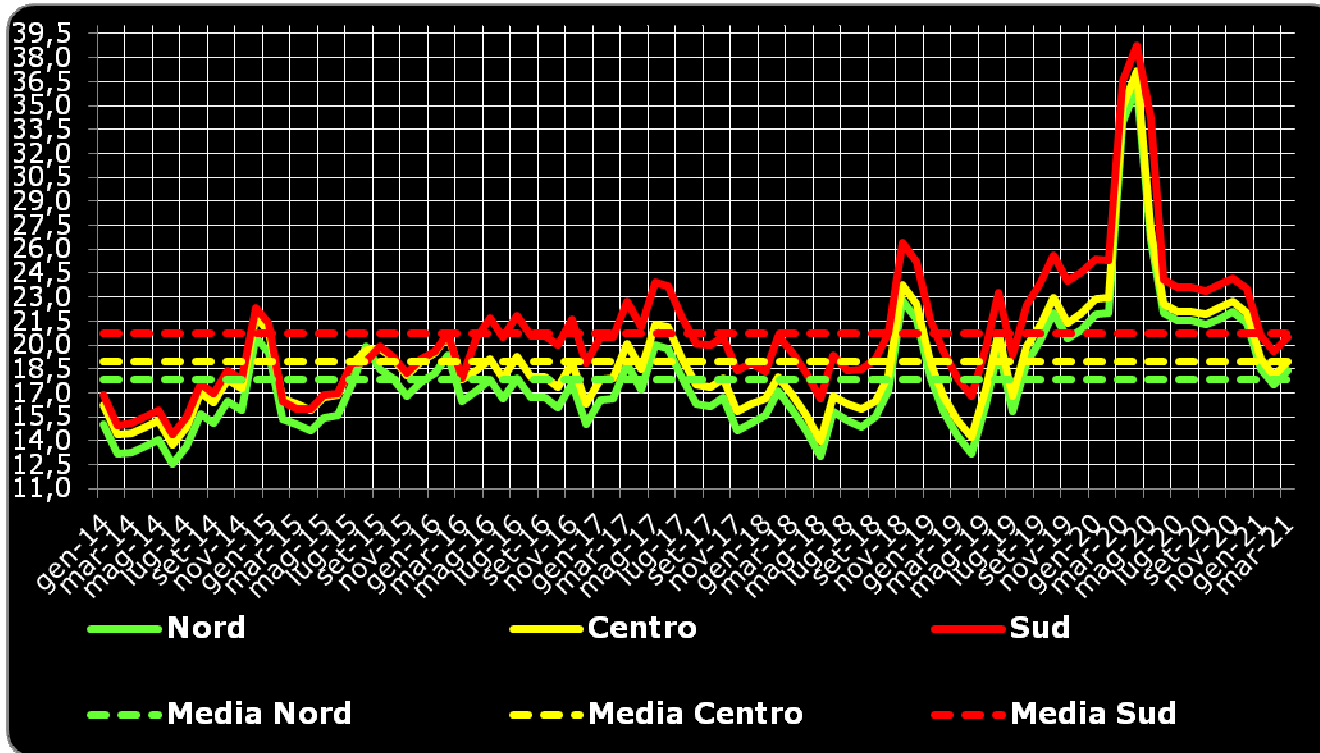

DIFFERENZIALE PREZZI SELF RETE SU EXTRARETE – 2014-2021 MEDIE MENSILI PER AREE – Elaborazione fonte QUOTIDIANO ENERGIA BENZINA eurocent/litro – GRAFICO