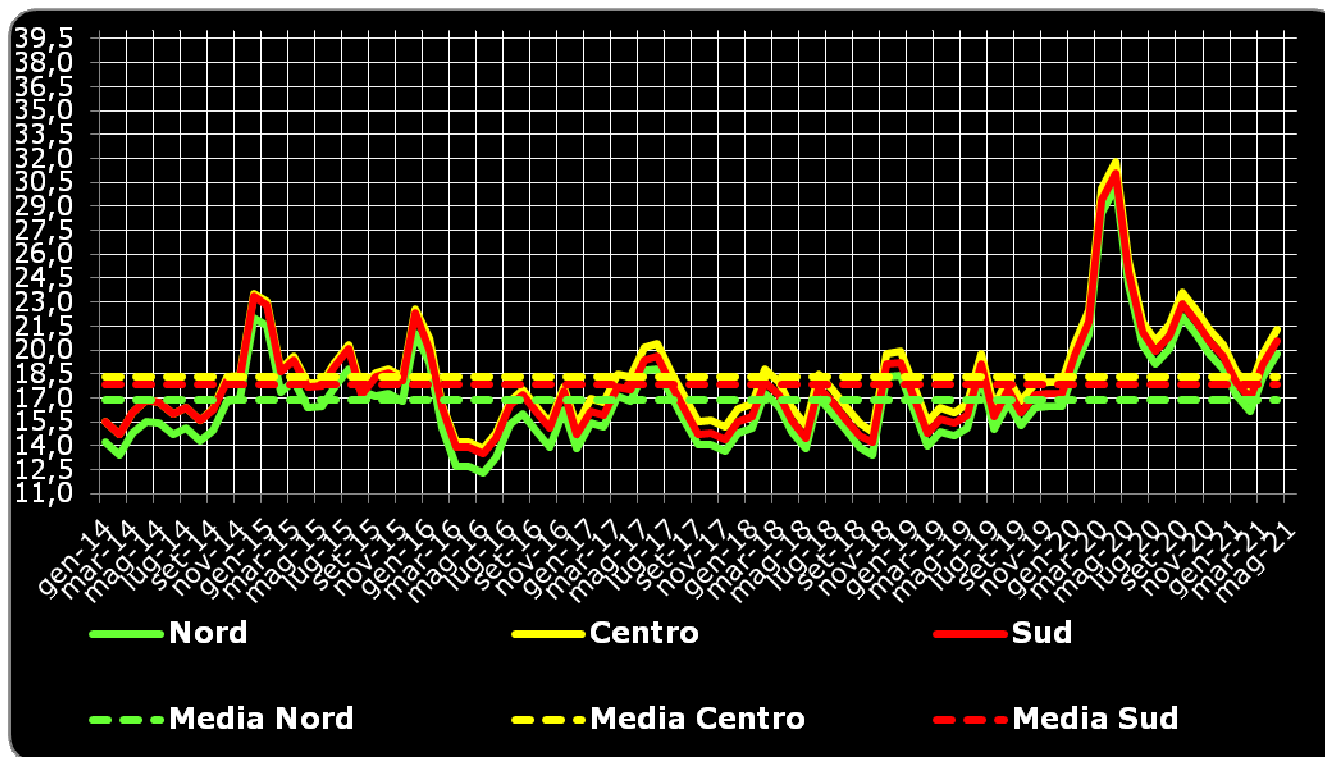

DIFFERENZIALE PREZZI SELF RETE SU EXTRARETE – 2014-2021 MEDIE MENSILI PER AREE – Elaborazione fonte QUOTIDIANO ENERGIA GASOLIO eurocent/litro – GRAFICO