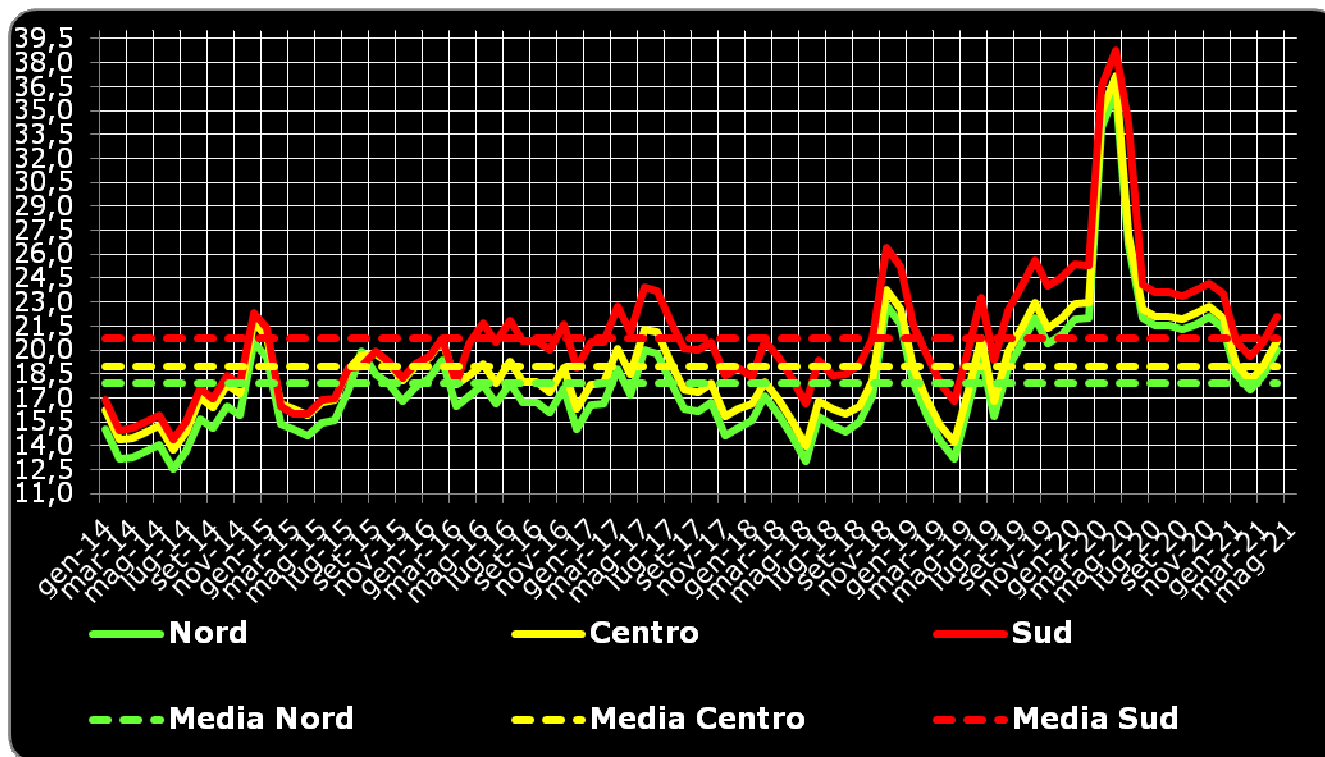

DIFFERENZIALE PREZZI SELF RETE SU EXTRARETE – 2014-2021 MEDIE MENSILI PER AREE – Elaborazione fonte QUOTIDIANO ENERGIA BENZINA eurocent/litro – GRAFICO