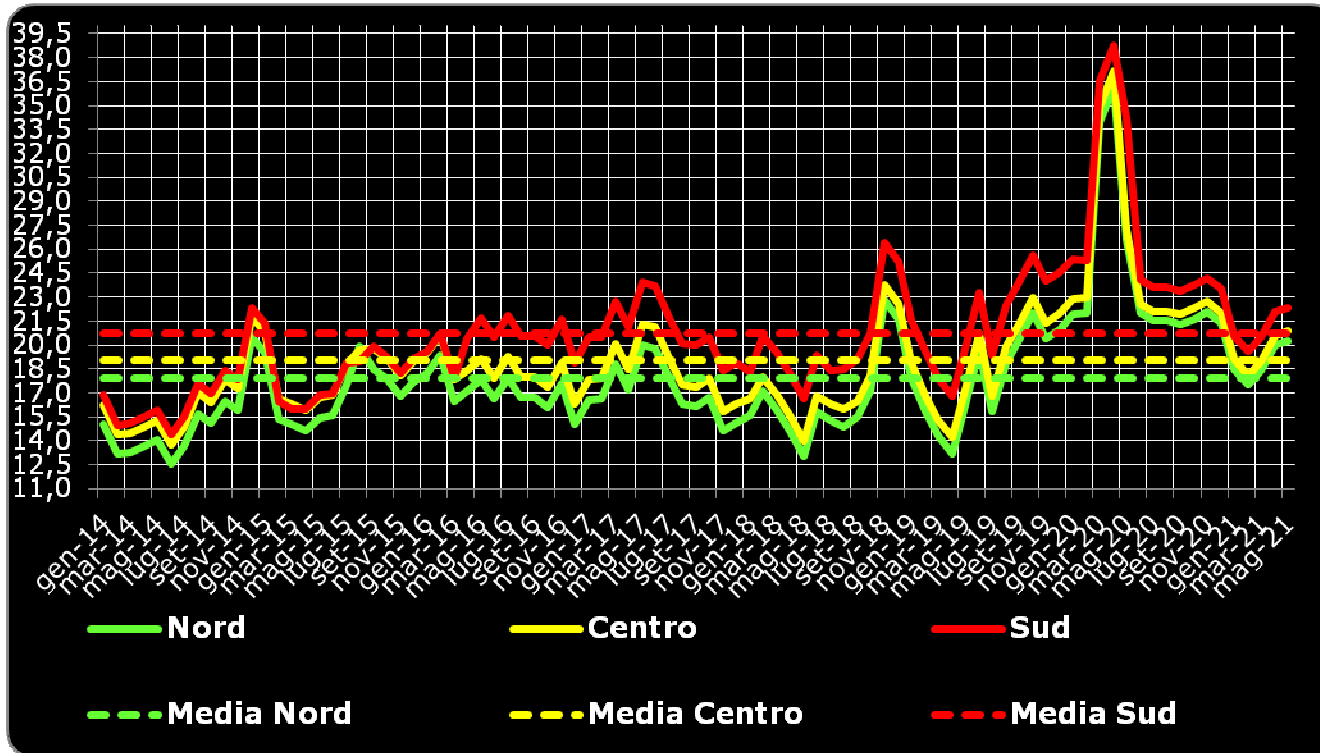

Statistiche mensili dei prezzi extrarete e delta tra prezzi self rete ed extrarete

DIFFERENZIALE PREZZI SELF RETE SU EXTRARETE – 2014-2021 MEDIE MENSILI PER AREE – Elaborazione fonte QUOTIDIANO ENERGIA BENZINA eurocent/litro – GRAFICO