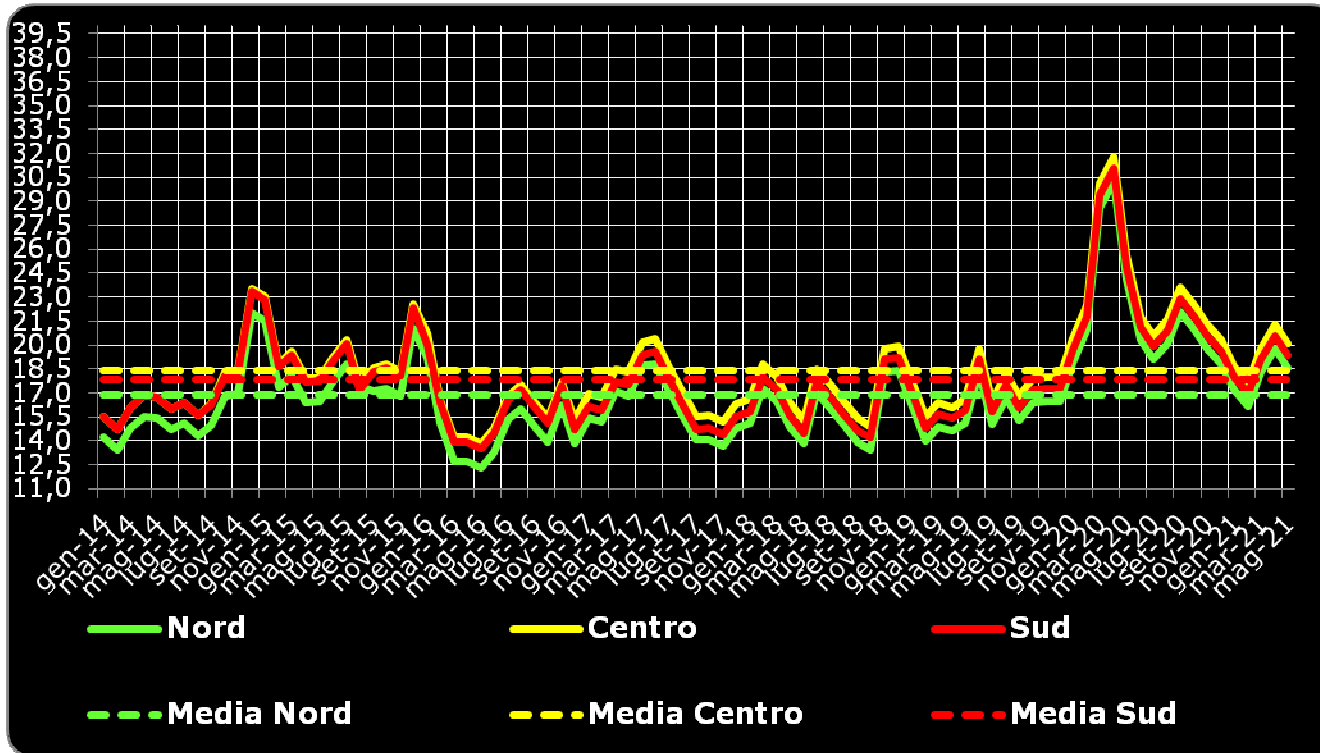

DIFFERENZIALE PREZZI SELF RETE SU EXTRARETE – 2014-2021 MEDIE MENSILI PER AREE – Elaborazione fonte QUOTIDIANO ENERGIA GASOLIO eurocent/litro – GRAFICO