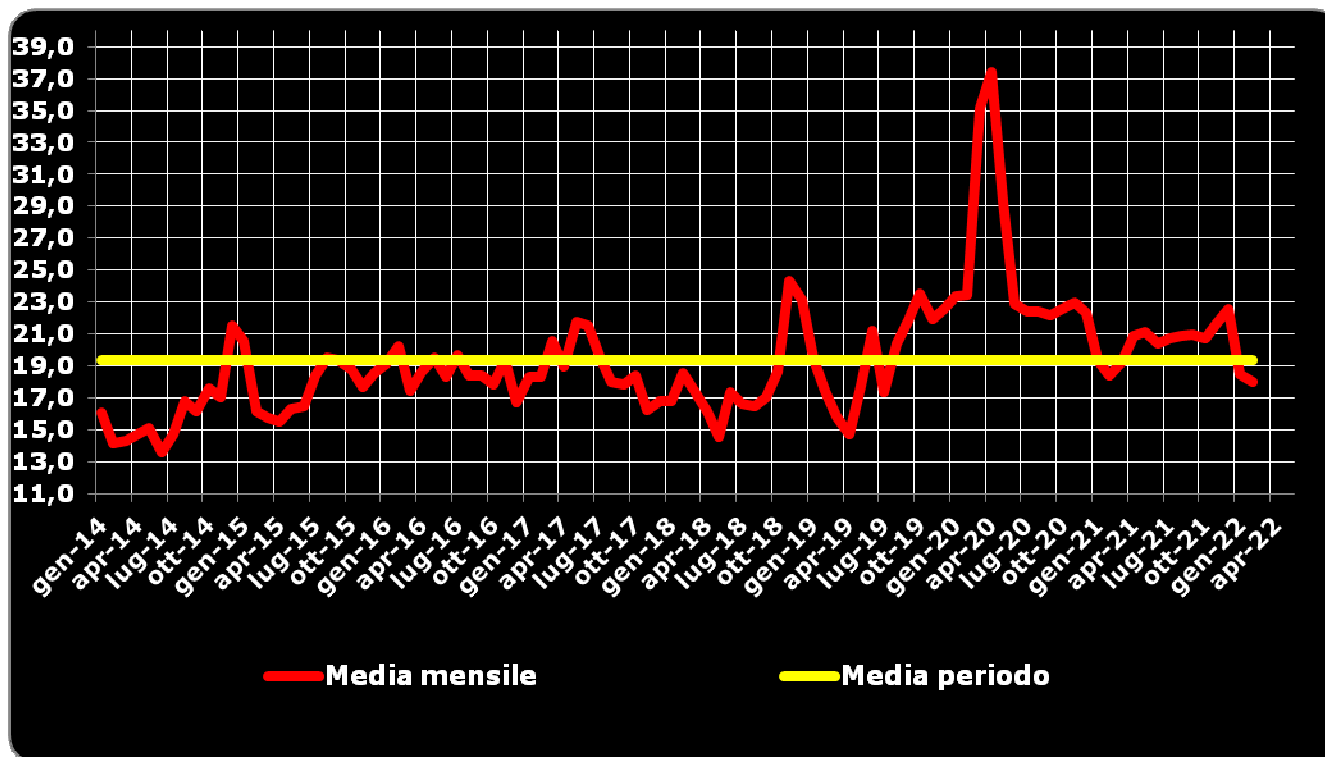

Statistiche mensili dei prezzi extrarete e delta tra prezzi self rete ed extrarete

DIFFERENZIALE PREZZI SELF RETE SU EXTRARETE – 2014-2022

MEDIE MENSILI NAZIONALI – Elaborazione fonte QUOTIDIANO ENERGIA

BENZINA eurocent/litro – GRAFICO