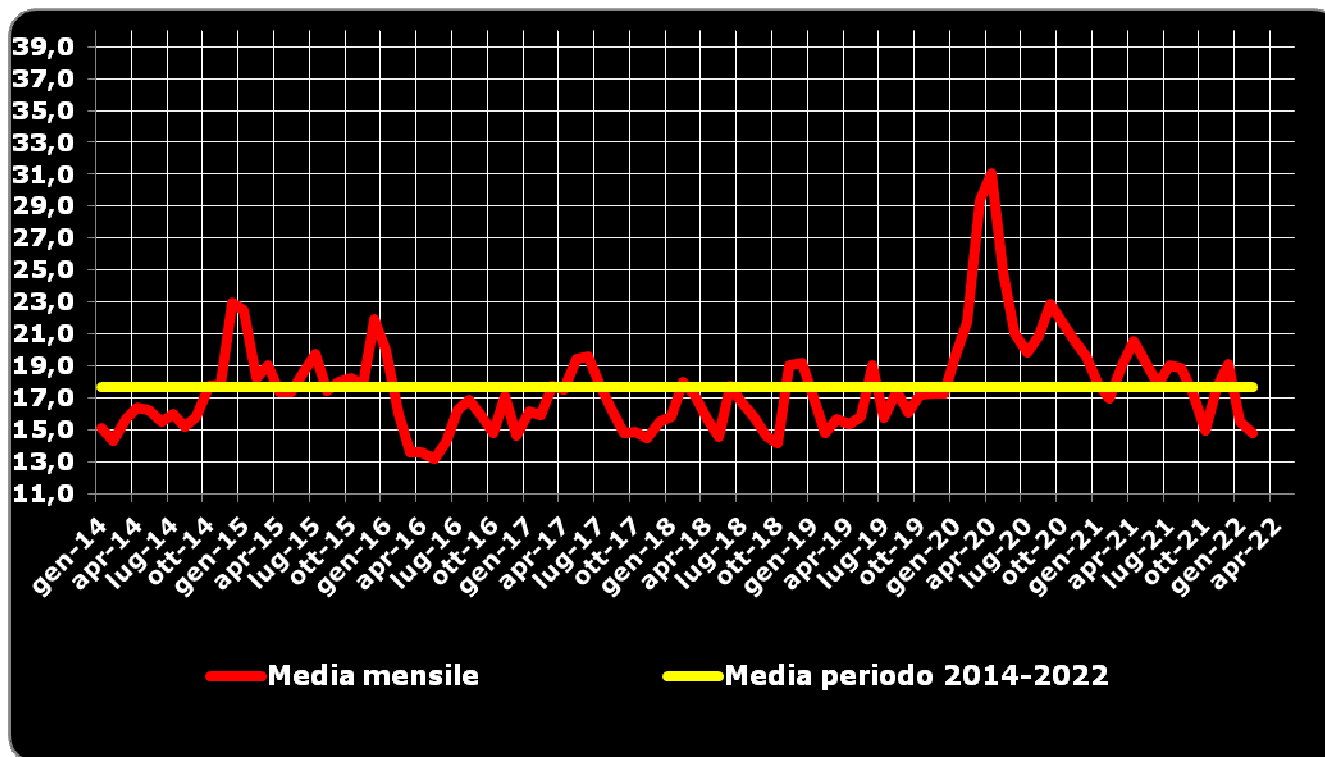

Statistiche mensili dei prezzi extrarete e delta tra prezzi self rete ed extrarete

DIFFERENZIALE PREZZI SELF RETE SU EXTRARETE – 2014-2022 **MEDIE MENSILI NAZIONALI – Elaborazione fonte QUOTIDIANO ENERGIA** **GASOLIO eurocent/litro – GRAFICO**