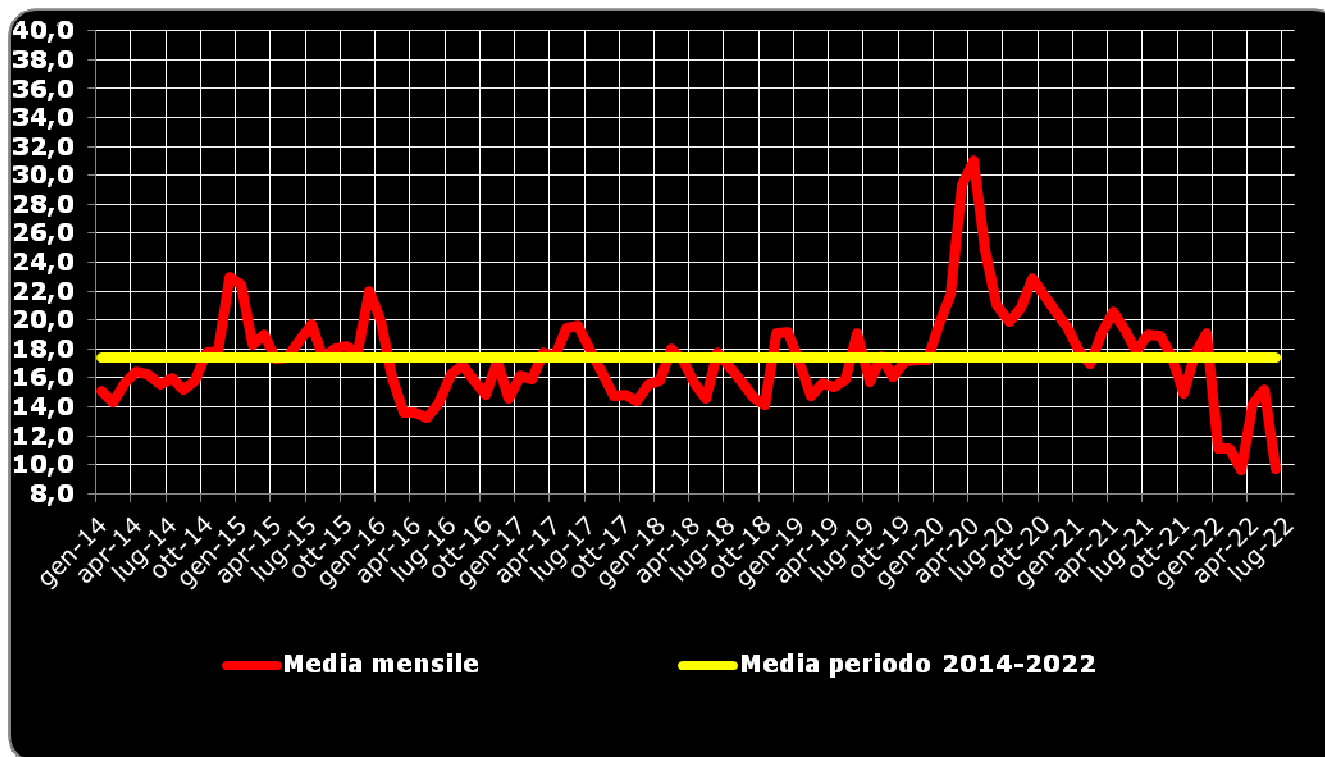

DIFFERENZIALE PREZZI SELF RETE SU EXTRARETE – 2014-2022 MEDIE MENSILI NAZIONALI – GASOLIO eurocent/litro – GRAFICO