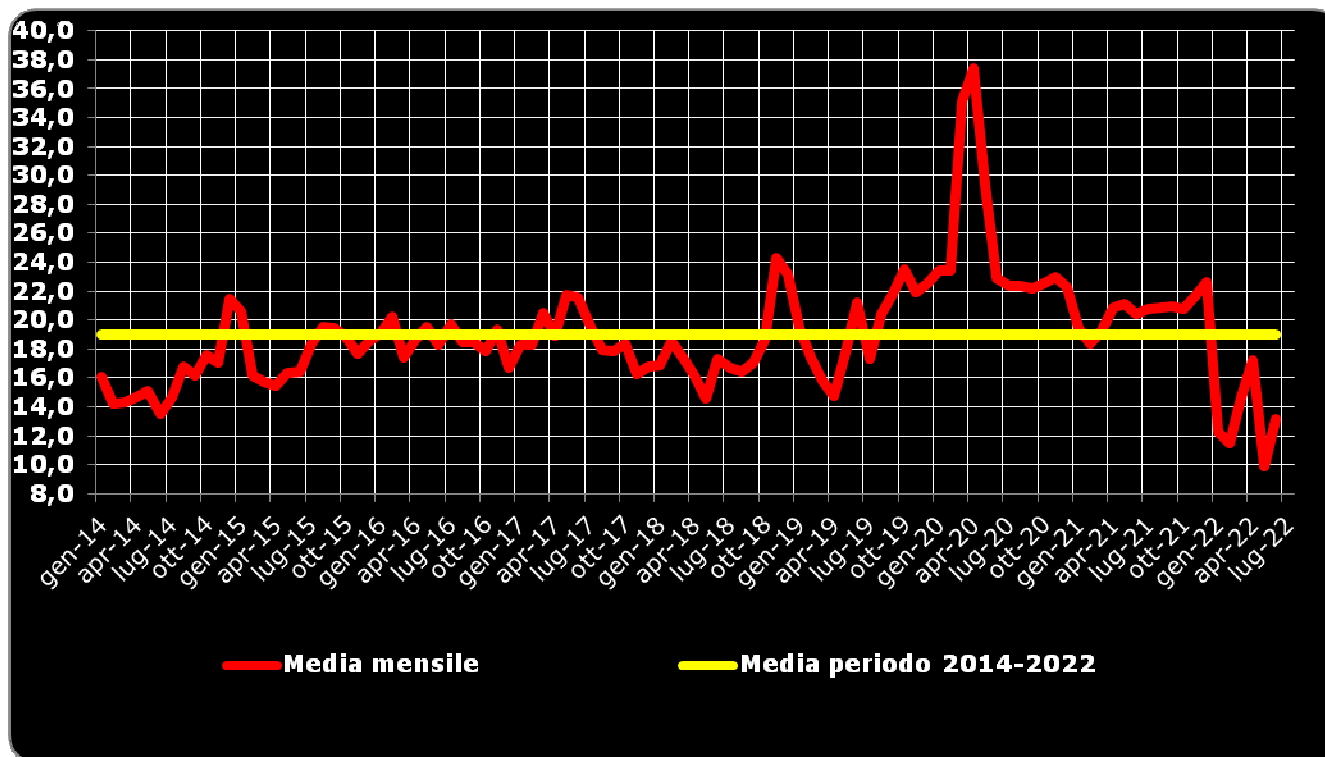

DIFFERENZIALE PREZZI SELF RETE SU EXTRARETE – 2014-2022 MEDIE MENSILI NAZIONALI – BENZINA eurocent/litro – GRAFICO