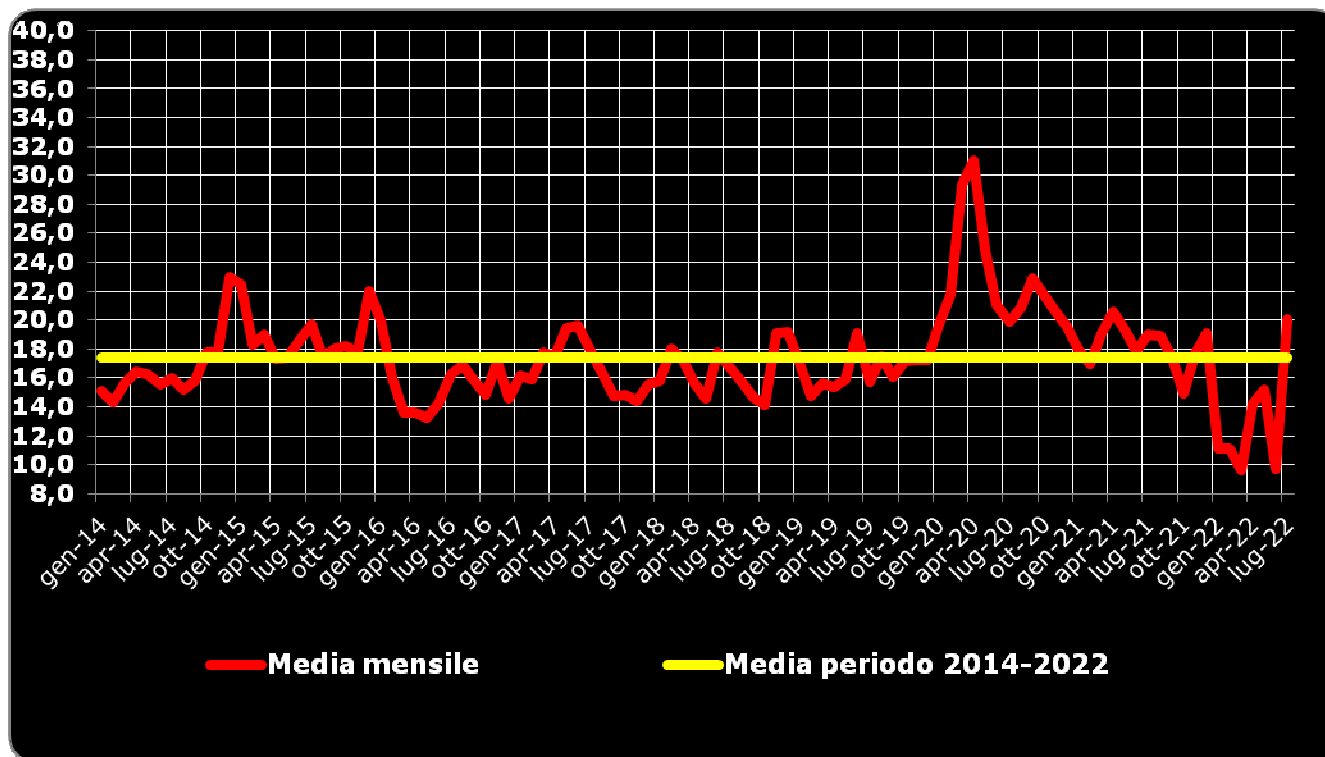

DIFFERENZIALE PREZZI SELF RETE SU EXTRARETE – 2014-2022 MEDIE MENSILI NAZIONALI – GASOLIO eurocent/litro – GRAFICO