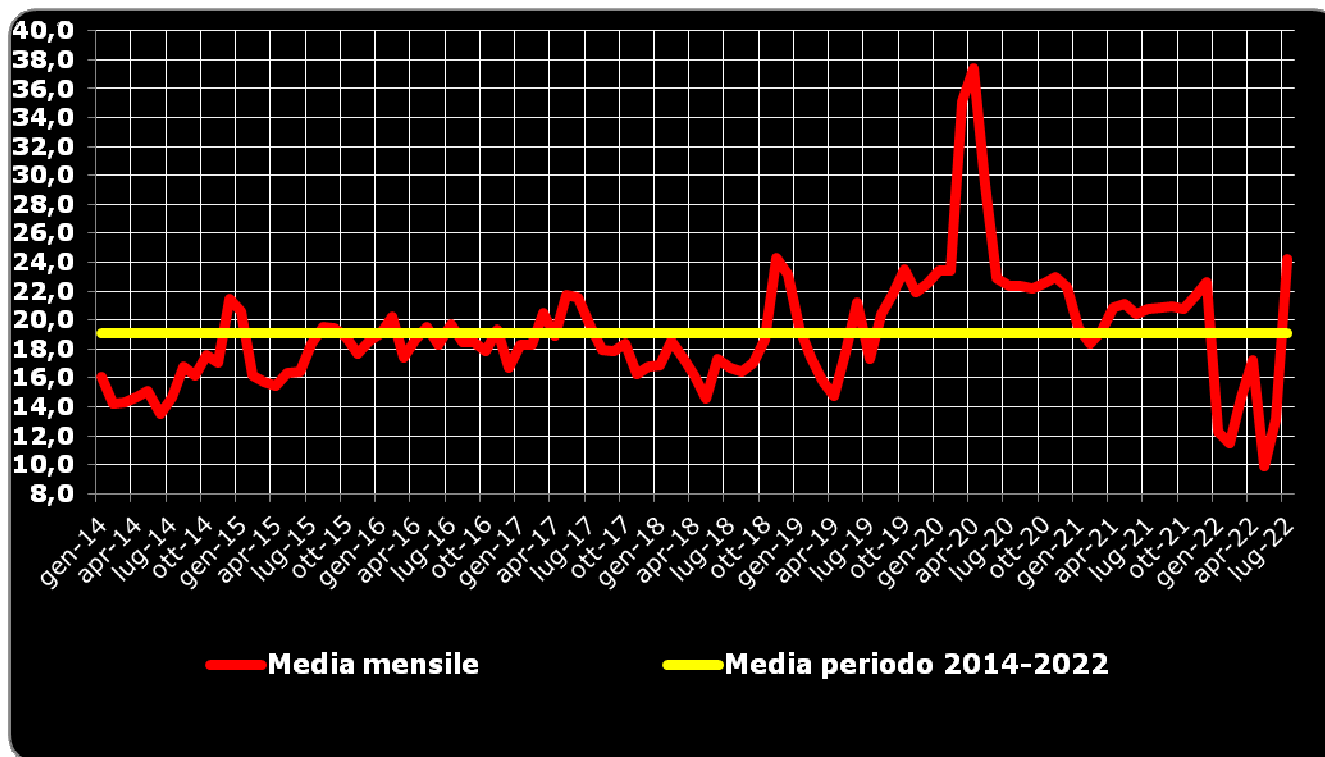

DIFFERENZIALE PREZZI SELF RETE SU EXTRARETE – 2014-2022 MEDIE MENSILI NAZIONALI – BENZINA eurocent/litro – GRAFICO